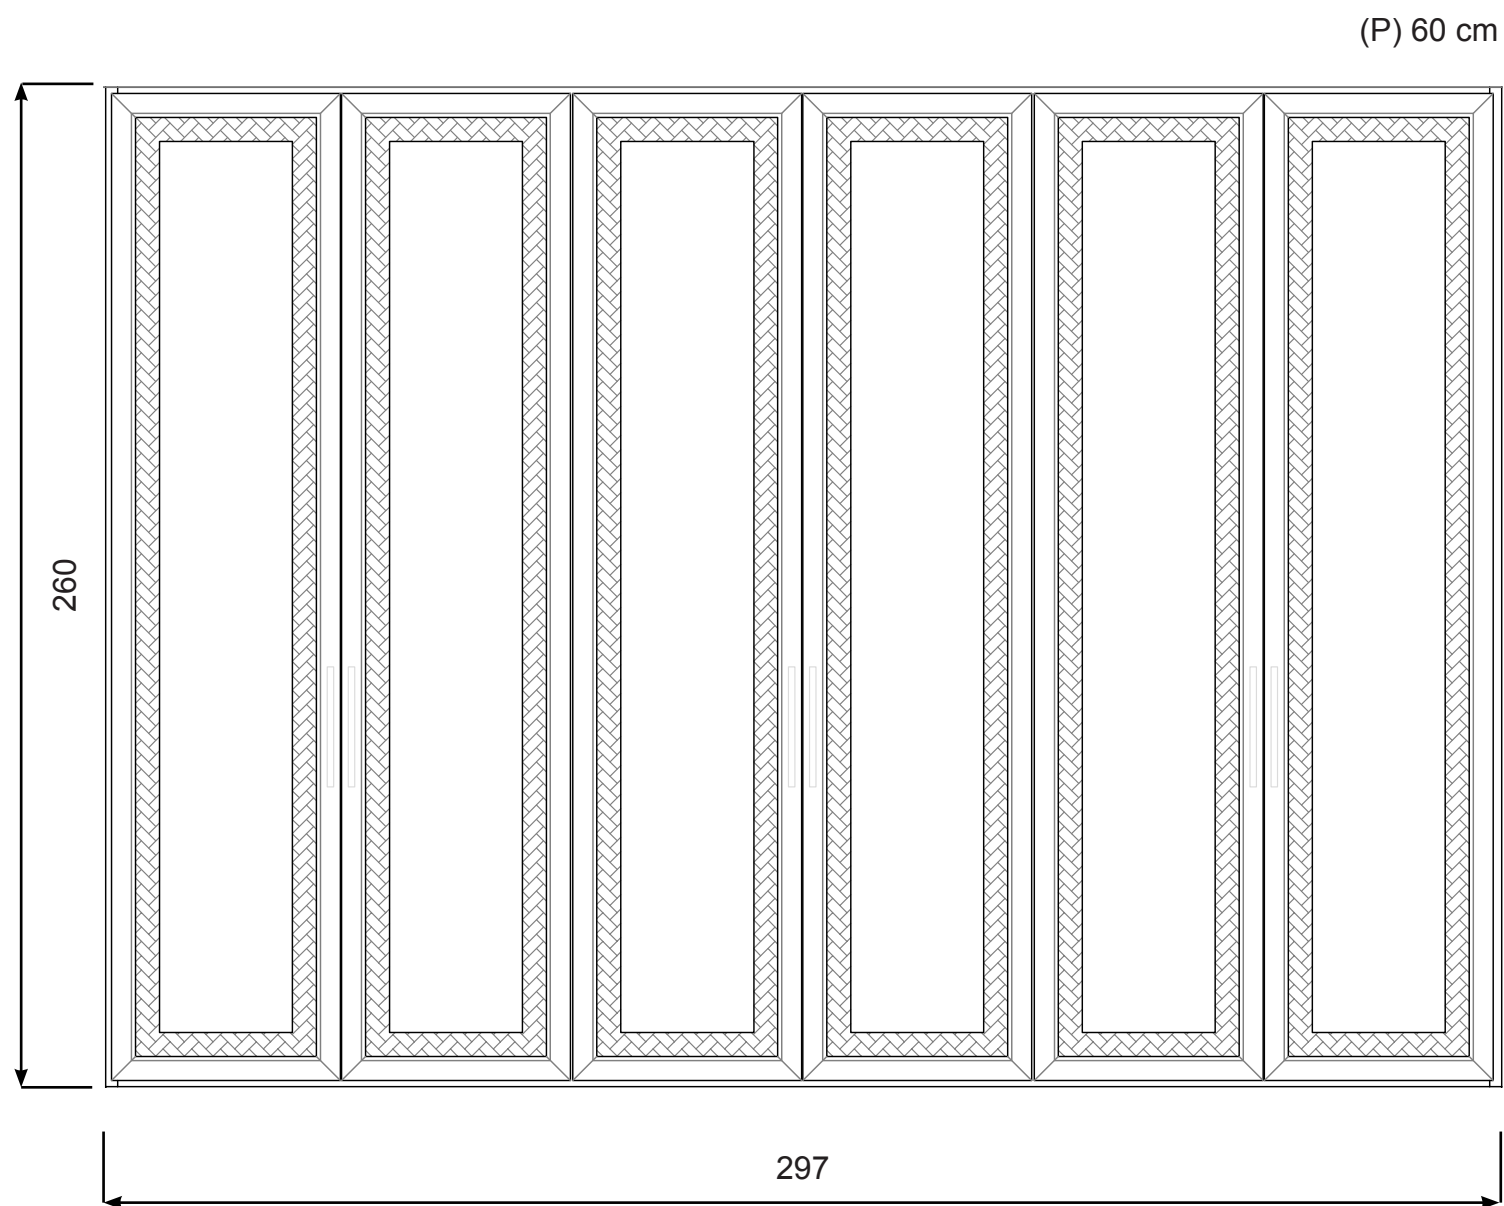

Prospetto frontale armadio: