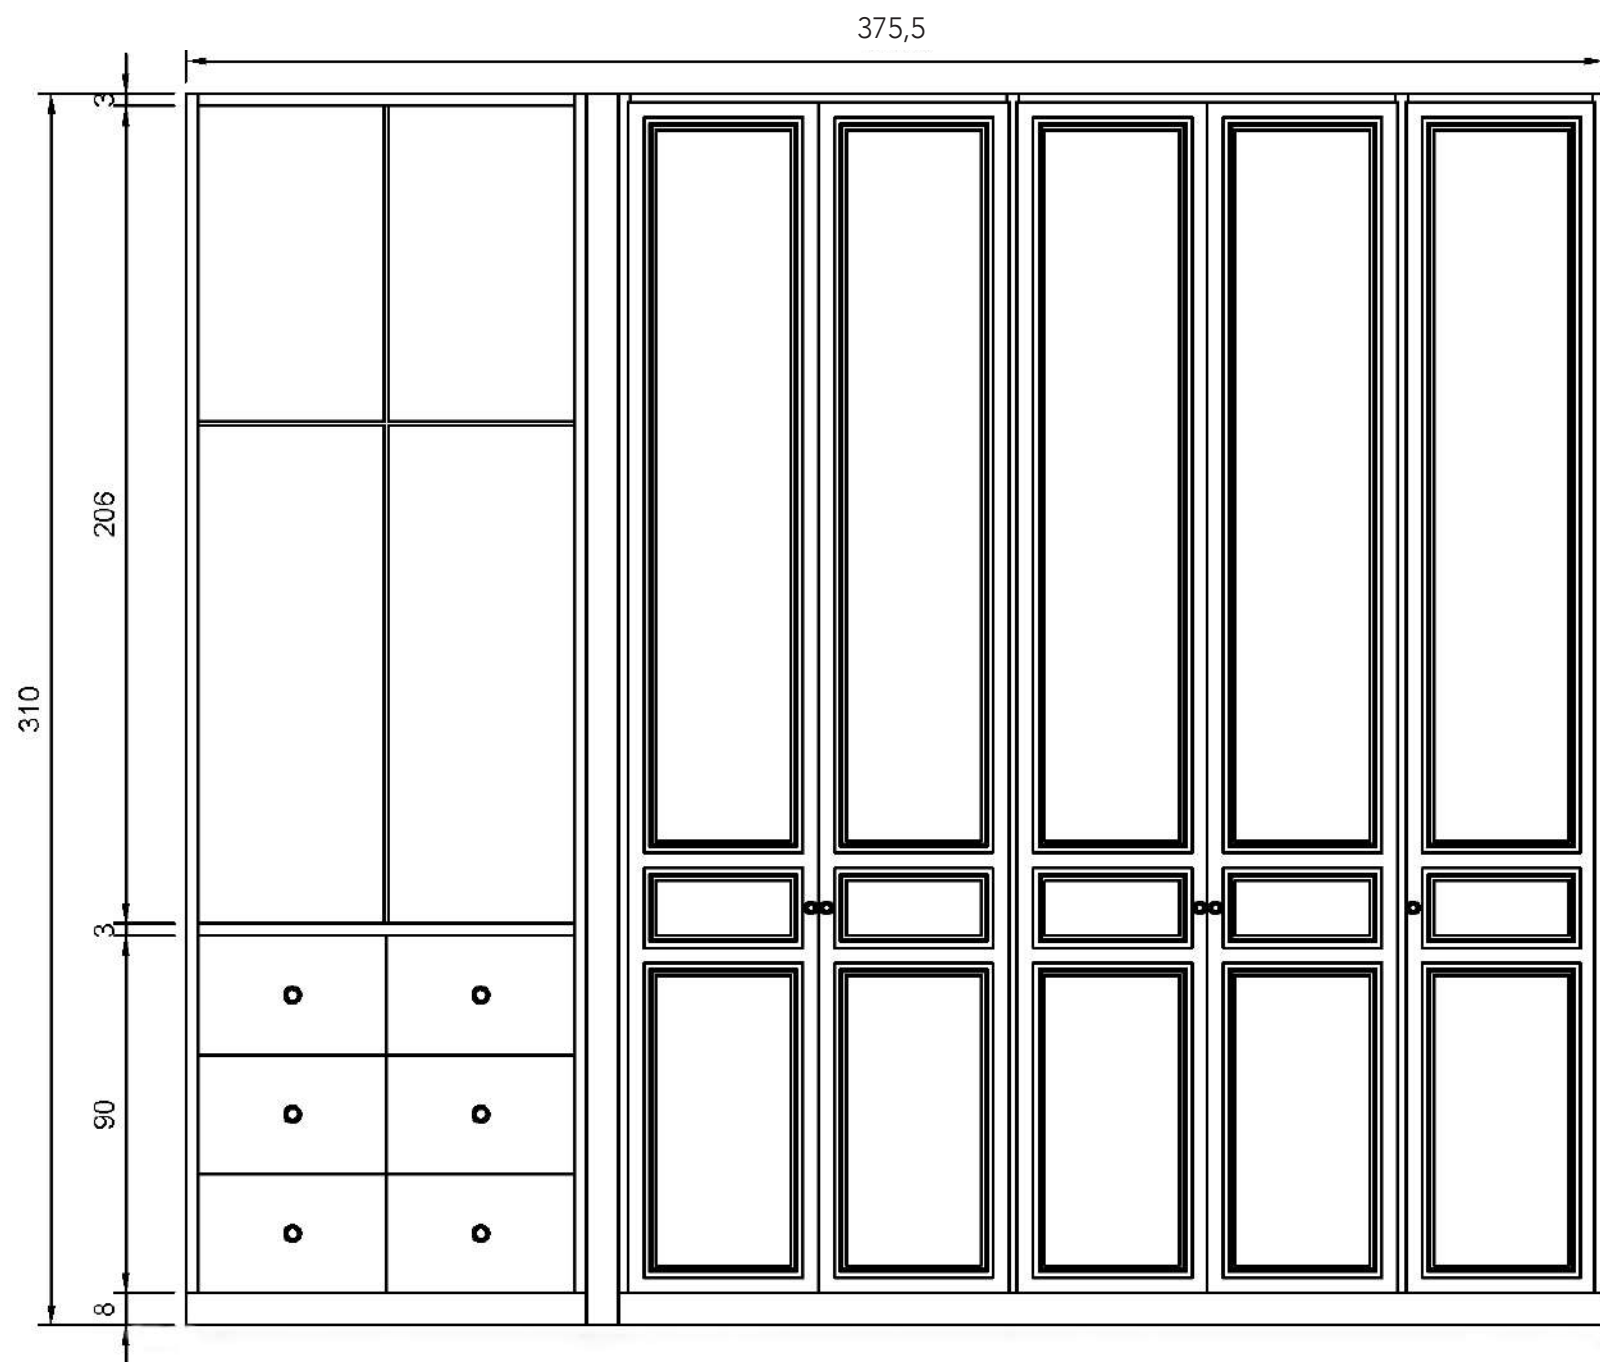

Prospetto frontale armadio: