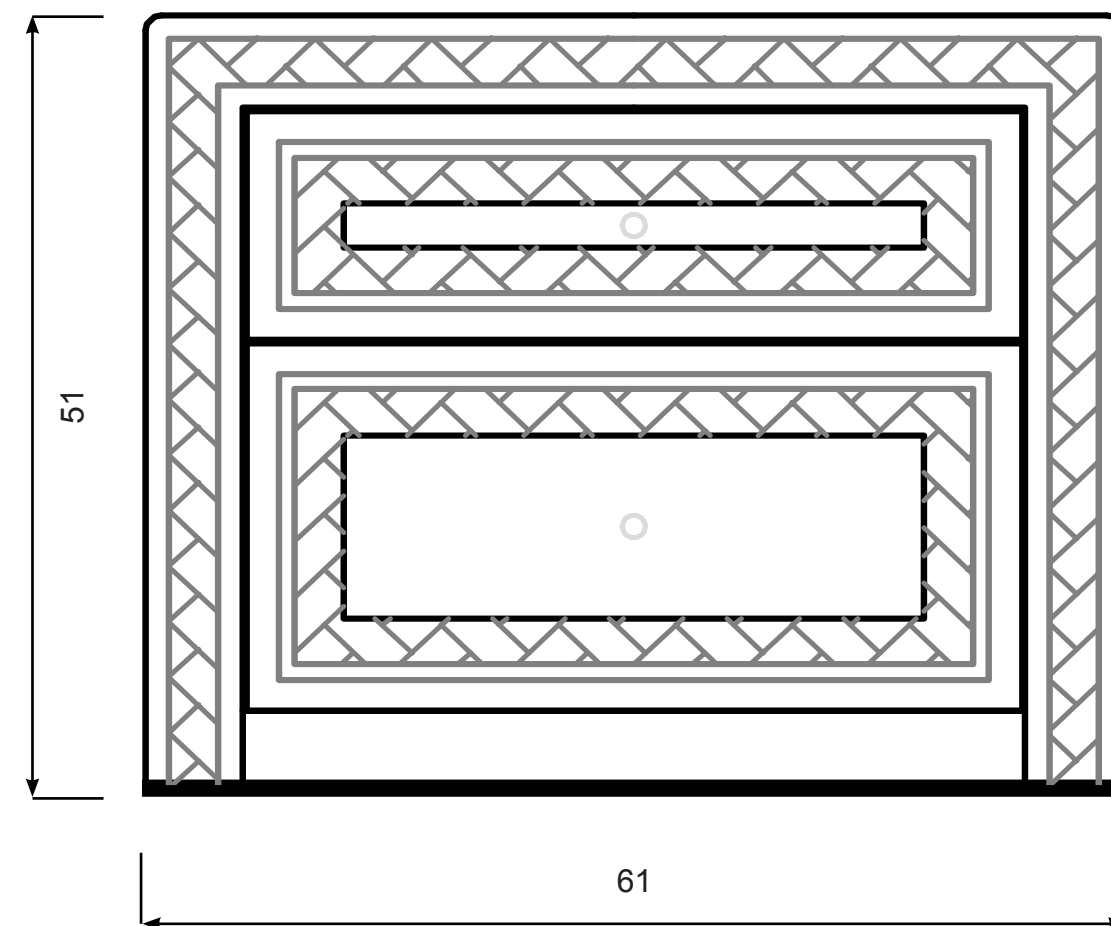

# ~ Dimensioni

Prospetto frontale cassetiera:

(P) 55 cm

~ Prospetto frontale comodino:

(P) 50 cm